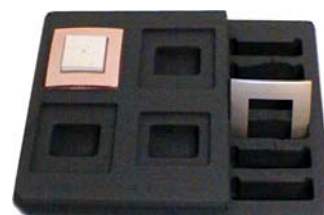

aménagements[®]

Nous vous proposons une grande diversité de possibilités pour les aménagements intérieurs.

MOUSSES USINEES à partir de mousses PE rigides, l'usinage en commande numérique apporte précision et qualité pour le creusement d'alvéoles adaptées au produit à caler et à présenter.
Réalisation facile et rapide pour tout type de séries.

MOUSSES DECOUPEES ou ESTAMPEES à partir de mousse PU tendres, la découpe à la presse permet une bonne présentation à un coût économique pour des moyennes à grandes séries.
MOUSSES DECOUPEES au fil ou Jet d'eau pour applications particulières.

MARQUAGE & SERIGRAPHIE pour valoriser votre produit et personnaliser et transmettre votre image.
Etiquettes résine, plaque sérigraphiée, marquage laser, PLV en quadrichromie...

ACCESSOIRES ou OPTIONS: trolley à roulettes, volet de couvercle, cloisons... nous vous proposons de nombreuses possibilités de personnalisation.