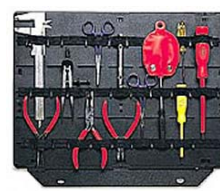

MARQUAGE & SERIGRAPHIE pour valoriser votre produit et personnaliser et transmettre votre image.
Etiquettes résine, plaque sérigraphiée, marquage laser, PLV en quadrichromie...

ACCESSOIRES ou OPTIONS: trolley à roulettes, volet de couvercle, cloisons... nous vous proposons de nombreuses possibilités de personnalisation.